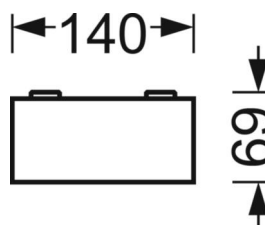

**Оптика**

Оснастка	LED, цветопередача/оттенок света CRI ≥ 80 / 4000K
Допуск для координаты цветности (MacAdam)	3SDCM
Фотобиологическая безопасность (светильник)	RG0
Номинальный световой поток	3230lm
Срок службы LED	50000h L80/B10 (Tq 25°C)
светоотдача светильников	155lm/W
UGR поп./вдоль	15.5 / 19.1

**DEEP-LINK**

<https://www.regiolum.de/ru/article/65040014160>

Ссылка	LED 3200lm 840
ηLB	100 %
Φ ↓/↑	100 % / 0 %
UGR поп./вдоль дисплей	15.5 / 19.1 65° < 1000cd/m²

**Механика**

<b>цвет корпуса</b>	белый стандартный для электротехники RAL 9016
<b>размеры (LxWxH/DxH)</b>	1188mm x 140mm x 69mm
<b>вес (нетто)</b>	4.05kg
<b>Кабельный ввод KE (X/Y)</b>	75mm/-41mm
<b>Вид монтажа</b>	Потолочная одиночная установка, Монтаж потолочных магистралей, Узел крепления маятниковой рейки на цепи, Установка потолочной монтажной шины, Установка потолочной монтажной рейки на Т-систему

**размеры**

<b>L</b>	1188 mm	Длина
<b>B</b>	140 mm	Ширина
<b>H</b>	69 mm	Высота
<b>A1</b>	800 mm	Расстояние между точками крепежа при одиночной установке
<b>A3</b>	376 mm	Расстояние между точками крепежа между светильниками в световой п
<b>X</b>	75 mm	Расстояние от ввода проводов до середины светильника по оси X (вдо
<b>Y</b>	-41 mm	Расстояние от ввода проводов до середины светильника по оси Y (поп