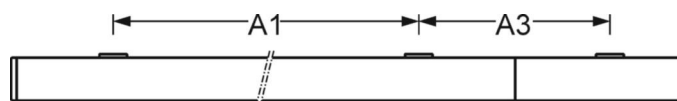

Ссылка	LED 3200lm 840
ηLB	100 %
Φ ↓/↑	100 % / 0 %
UGR поп./вдоль дисплей	15.5 / 19.1 65° < 1000cd/m²