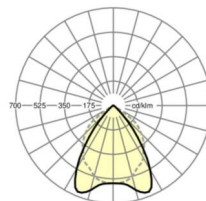

параметры

номер заказа	65040014160
код EAN	4020863281053
номер таможенного тарифа	94051190
Знак прохождения контроля	IP 20, класс защиты I, у 65° < 1000 cd/m², ENEC10 VDE, F, Indoor, CE
Степень ударопрочности IK	IK03
Температура окружения	ta 25°C
Гарантийный срок	5 лет
Государственные программы поддержки	BEG - государственные субсидии для энергосберегающих зданий (действительна только для Германии)

электротехника

Балласт	Электронный драйвер (1 штука)
Мощность системы	21W
сетевое напряжение	230V/50Hz
автоматический предохранитель (пусковой ток)	19 штук/B10, 30 штук/B16, 31 штук/C10, 50 штук/C16
класс энергосбережения/Источник света	B

Оптика

Оснастка	LED, цветопередача/оттенок света CRI ≥ 80 / 4000K
Допуск для координаты цветности (MacAdam)	3SDCM
Фотобиологическая безопасность (светильник)	RG0
Номинальный световой поток	3230lm
Срок службы LED	50000h L80/B10 (Tq 25°C)
светоотдача светильников	155lm/W
UGR поп./вдоль	15.5 / 19.1

DEEP-LINK

<https://www.regiolum.de/ru/article/65040014160>